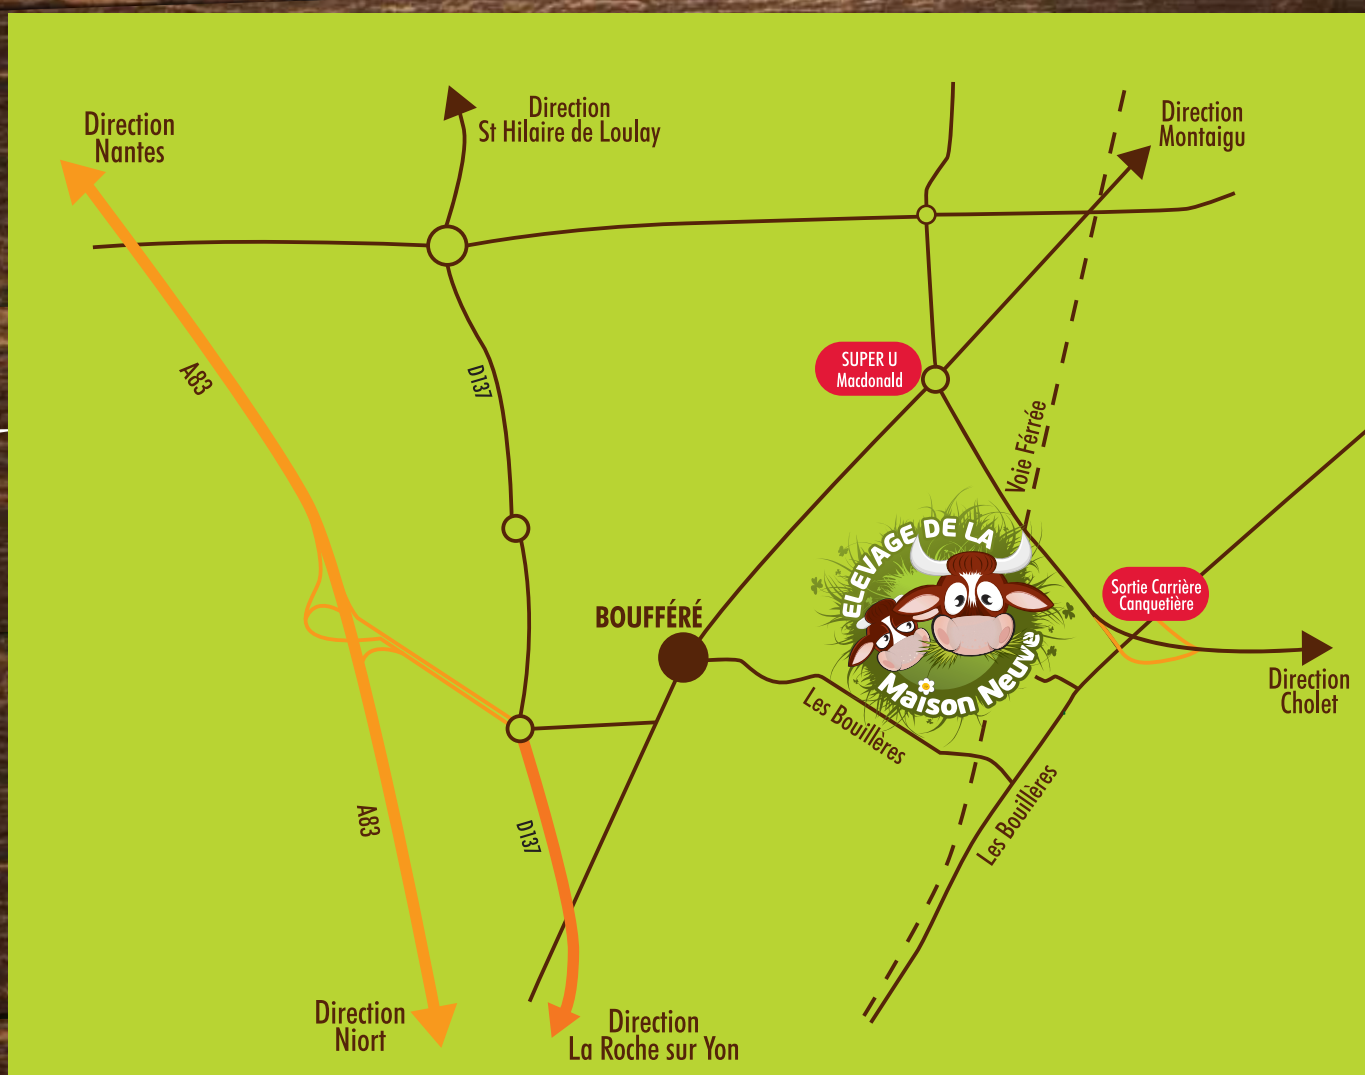

# Plan D'accès

**GPS : N 46.98934 W 1.32313 ☎ 06 16 25 55 32**

Sur D202 entre la porte de Boufféré et la porte de St Georges de Montaigu, sortie C11, la Canquetière, et direction les Bouillères. Puis 1ère à droite.